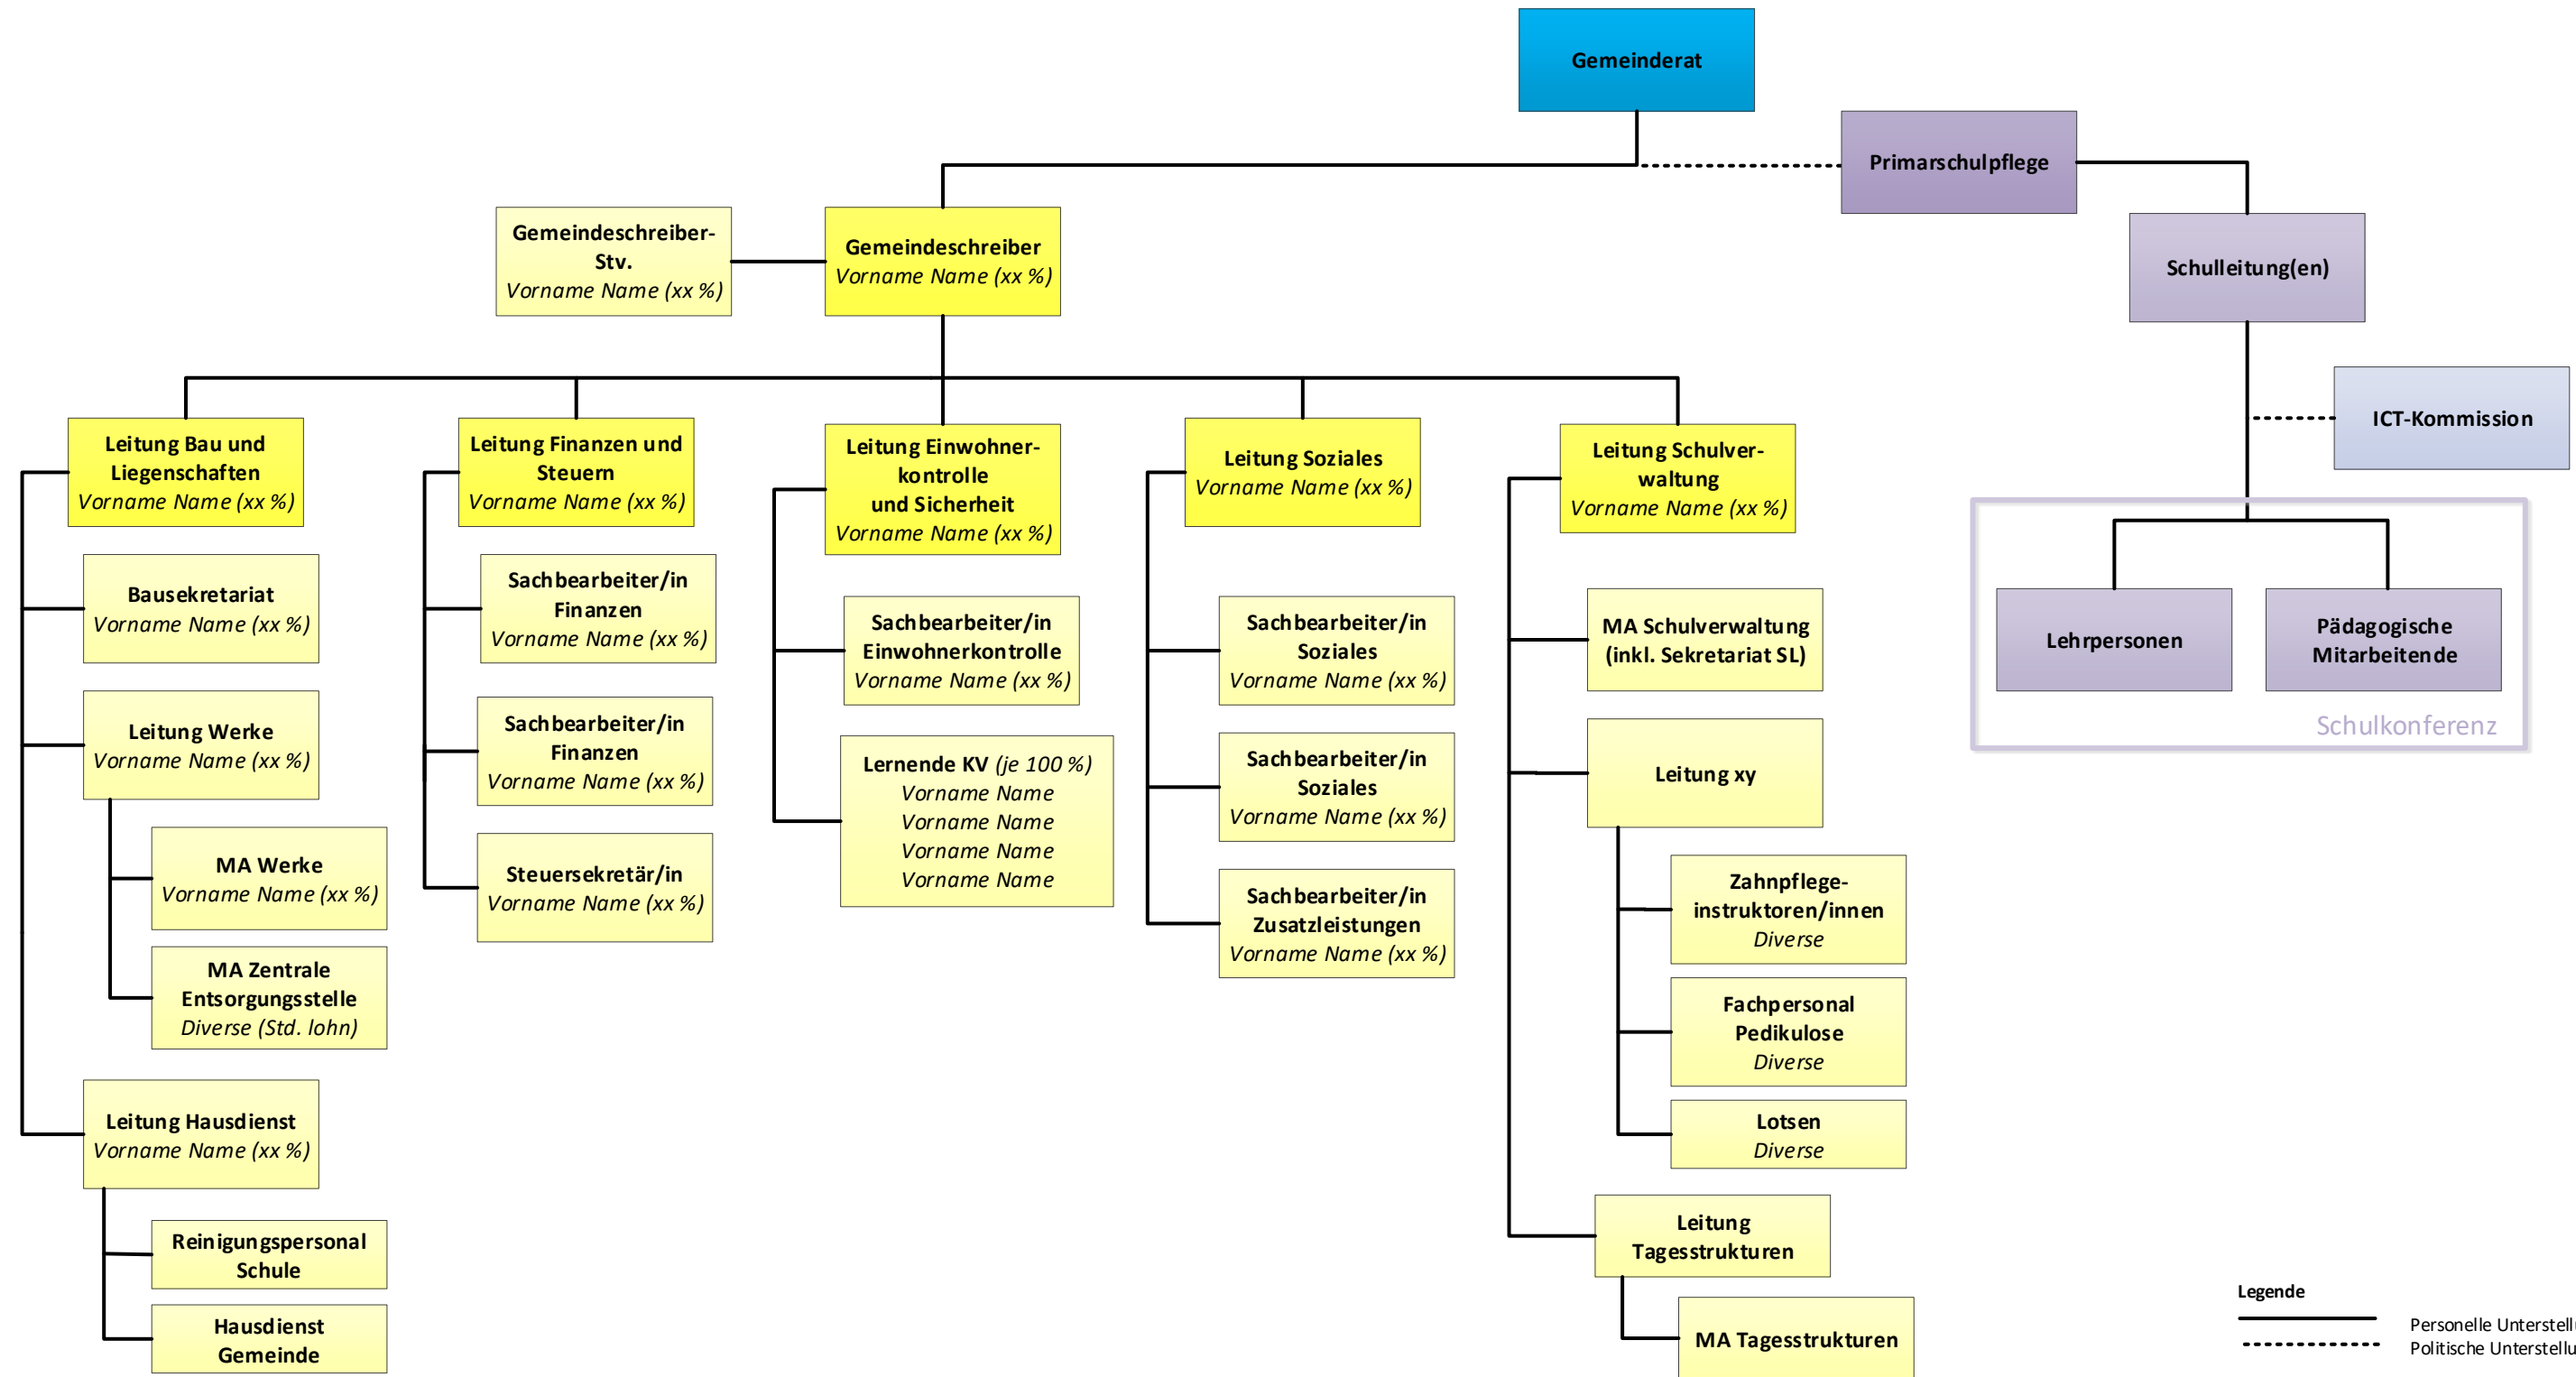

Legende
 — Personelle Unterstellung
 - - - Politische Unterstellung

Legende
 — Personelle Unterstellung
 - - - Politische Unterstellung

Gemeinderat

Primarschulpflege

Verwaltungs-
kommission Alters-
und Pflegeheim Eichi

Betriebskommission
SPITEX Regional

ZV GVG

Vereinspräsidenten-
konferenz

Spital Bülach AG

IGKSG

Verein
Standortförderung
Züri-Unterland

IKA KZU

Regionalkonferenz
Nördlich Lägern

ZV PZU

ZV Polizei Rümlang-
Oberglatt-Niederhasli-
Niederglatt (RONN)

Wasserverbund Höri-
Neerach-Niederglatt-
Hochfelden

ZV Gesundheits-
zentrum Dielsdorf

sbfz

Zweckverband SPD

Sozialdienste Bezirk
Dielsdorf

ZV Abwasserreinigung
Fischbach-Glatt

Regionale
Führungsorganisation
Rümlang-Oberglatt-
Niederhasli-
Niederglatt (RONN)

ZV GWF

Zivilschutzkommission
Rümlang-Oberglatt-
Niederhasli-
Niederglatt (RONN)

Mitglied Verband
Gemeindepräsident
Bezirk Dielsdorf