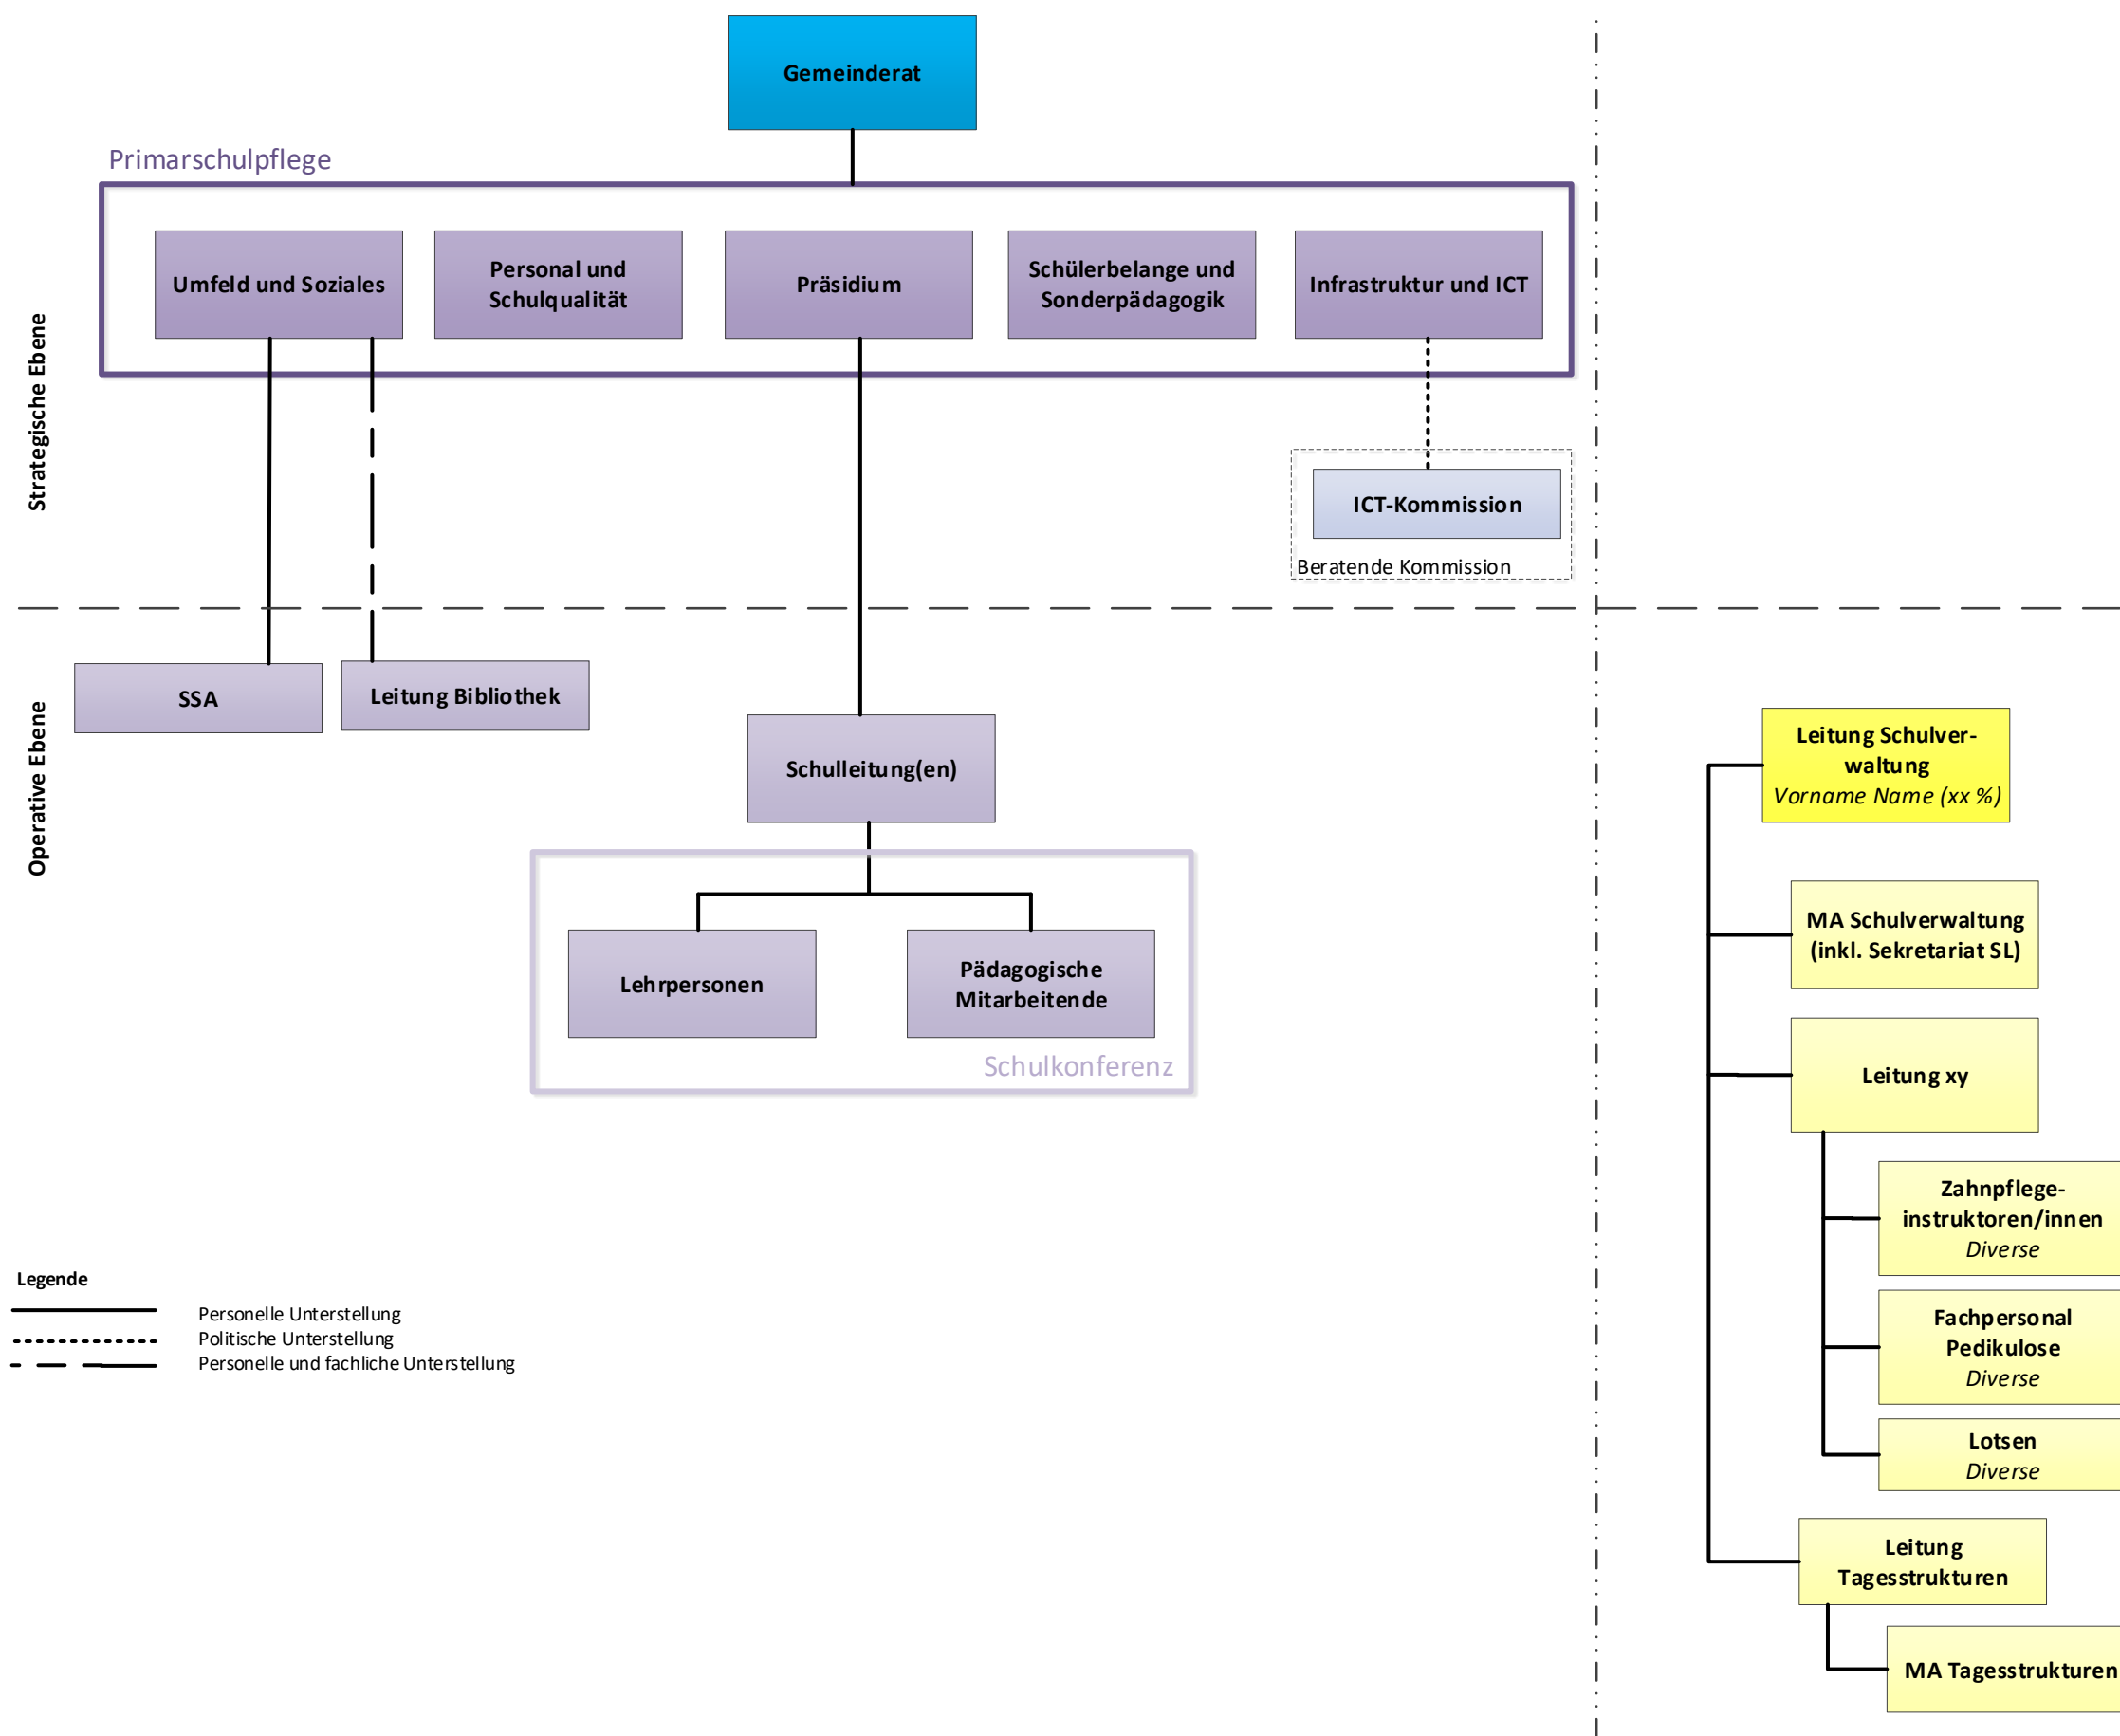

Legende
 — Personelle Unterstellung
 - - - Politische Unterstellung

Legende
 — Personelle Unterstellung
 - - - Politische Unterstellung

Gemeinderat

Primarschulpflege

Verwaltungs-
kommission Alters-
und Pflegeheim Eichi

Betriebskommission
SPITEX Regional

ZV GVG

Vereinspräsidenten-
konferenz

Spital Bülach AG

IGKSG

Verein
Standortförderung
Züri-Unterland

IKA KZU

Regionalkonferenz
Nördlich Lägern

ZV PZU

ZV Polizei Rümlang-
Oberglatt-Niederhasli-
Niederglatt (RONN)

Wasserverbund Höri-
Neerach-Niederglatt-
Hochfelden

ZV Gesundheits-
zentrum Dielsdorf

sbfz

Zweckverband SPD

Sozialdienste Bezirk
Dielsdorf

ZV Abwasserreinigung
Fischbach-Glatt

Regionale
Führungsorganisation
Rümlang-Oberglatt-
Niederhasli-
Niederglatt (RONN)

ZV GWF

Zivilschutzkommission
Rümlang-Oberglatt-
Niederhasli-
Niederglatt (RONN)

Mitglied Verband
Gemeindepräsident
Bezirk Dielsdorf