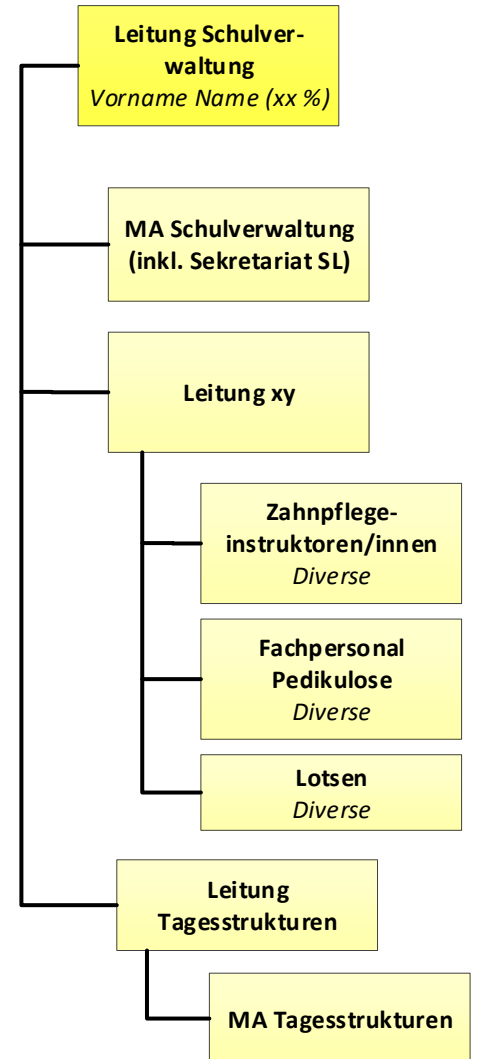

Legende
 — Personelle Unterstellung
 - - - Politische Unterstellung

Legende
 — Personelle Unterstellung
 - - - Politische Unterstellung

Gemeinderat

Primarschulpflege

Verwaltungs-
kommission Alters-
und Pflegeheim Eichi

ZV PZU

ZV Polizei Rümlang-
Oberglatt-Niederhasli-
Niederglatt (RONN)

Wasserverbund Höri-
Neerach-Niederglatt-
Hochfelden

ZV Gesundheits-
zentrum Dielsdorf

sbfz

Zweckverband SPD

Sozialdienste Bezirk
Dielsdorf