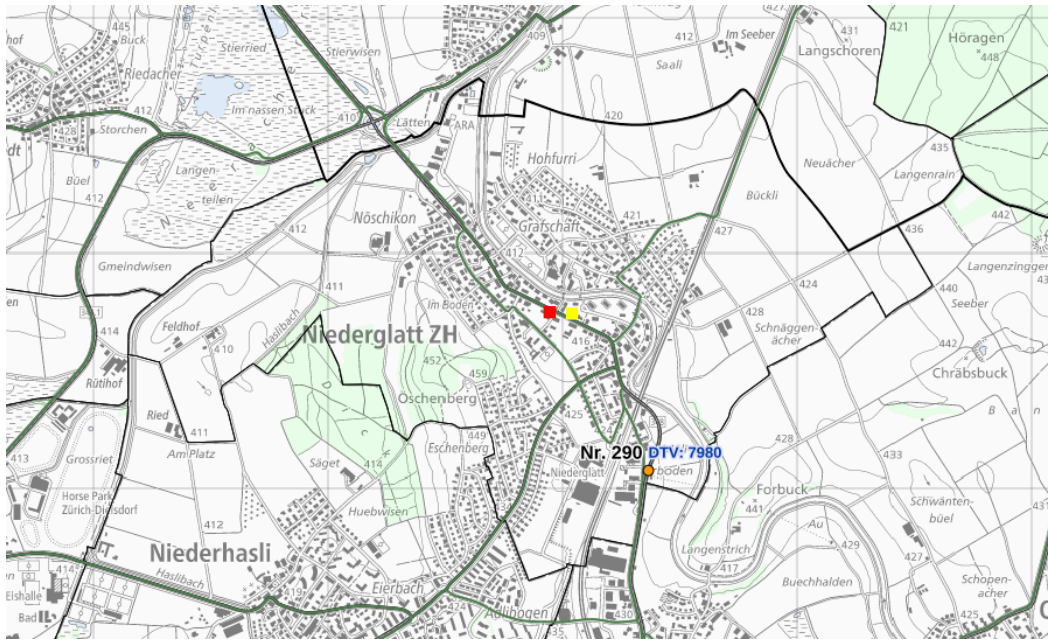

4.9. Messstelle 9 – Kaiserstuhlstrasse in Niederglatt

Abbildung 39: Übersicht Standort Verkehrszähler und Kameras (rotes und gelbes Quadrat) der Messstelle 9, Kaiserstuhlstrasse in Niederglatt

Abbildung 40: Übersicht Standort der Kameras inkl. Blickrichtung (rotes und gelbes Quadrat) der Messstelle 9, Kaiserstuhlstrasse in Niederglatt

Abbildung 41: Kandelaber 399 für die Kamera in FR Neerach bei der Messstelle 9, Kaiserstuhlstrasse in Niederglatt

Abbildung 42: Kandelaber 477 für die Kamera in FR Oberglatt bei der Messstelle 9, Kaiserstuhlstrasse in Niederglatt